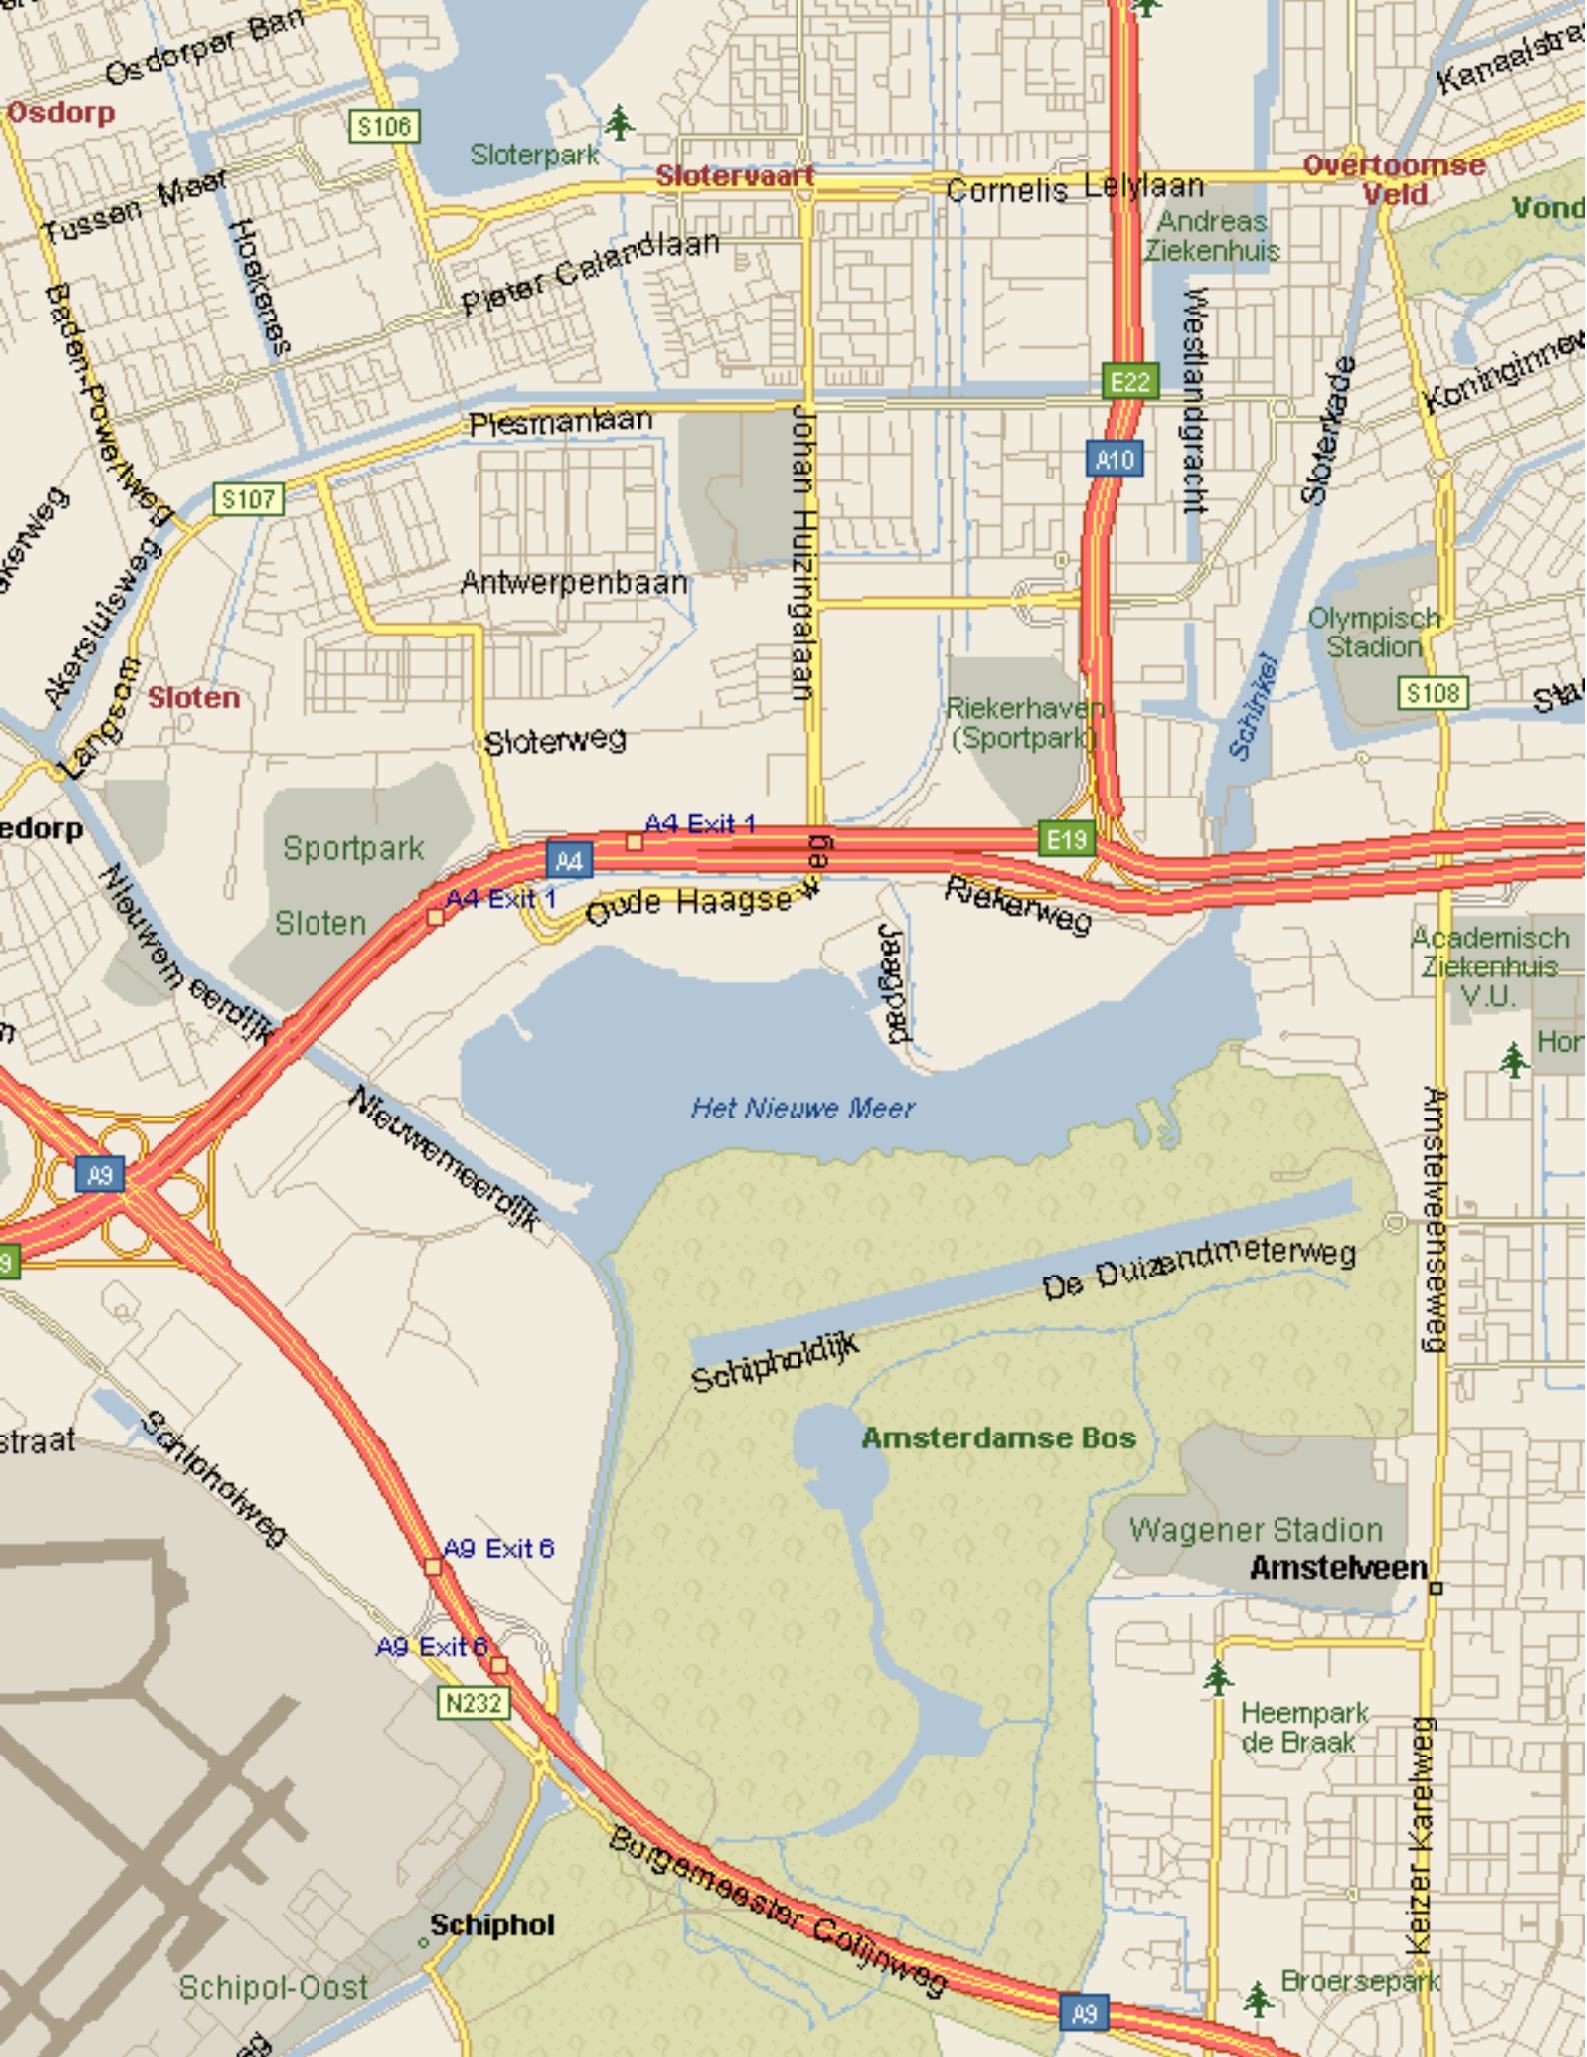

Sloterplas

Sportpark
Jan Van Galenstraat

Sint Lucas
Ziekenhuis

Admiralen Gracht

Rembrandtpark

Os dorp
Osdorper Ban
Fussen Maat
Baden-powertweg
Akersluisweg
Langsom
Sloten
Sportpark
Sloten
Nieuwemeerdijk
A9
A9 Exit 6
A9 Exit 6
N232
Schiphol
Schiphol-Oost

Slotervaart
Sloterpark
Pieter Galandlaan
Plesmanlaan
Antwerpenbaan
Sloterweg
A4
A4 Exit 1
Oude Haagseweg
Jaagpad
Riekerweg
Riekerhaven (Sportpark)

Amsterdamse Bos
Het Nieuwe Meer
Schipholdijk
De Duizendmeterweg
Wagener Stadion
Amstelveen
Heempark de Braak
Broersepark

Amstelveen
Cornelis Lelylaan
Andreas Ziekenhuis
Westlandgracht
Sloterkade
Koninginne
Olympisch Stadion
Academisch Ziekenhuis V.U.
Amstelveenseweg
Keizer Karelweg

Other locations:
Os dorp
Sloten
Schiphol
Amstelveen

Roads:
S106
S107
S108
A4
A9
A10
E19
E22
N232